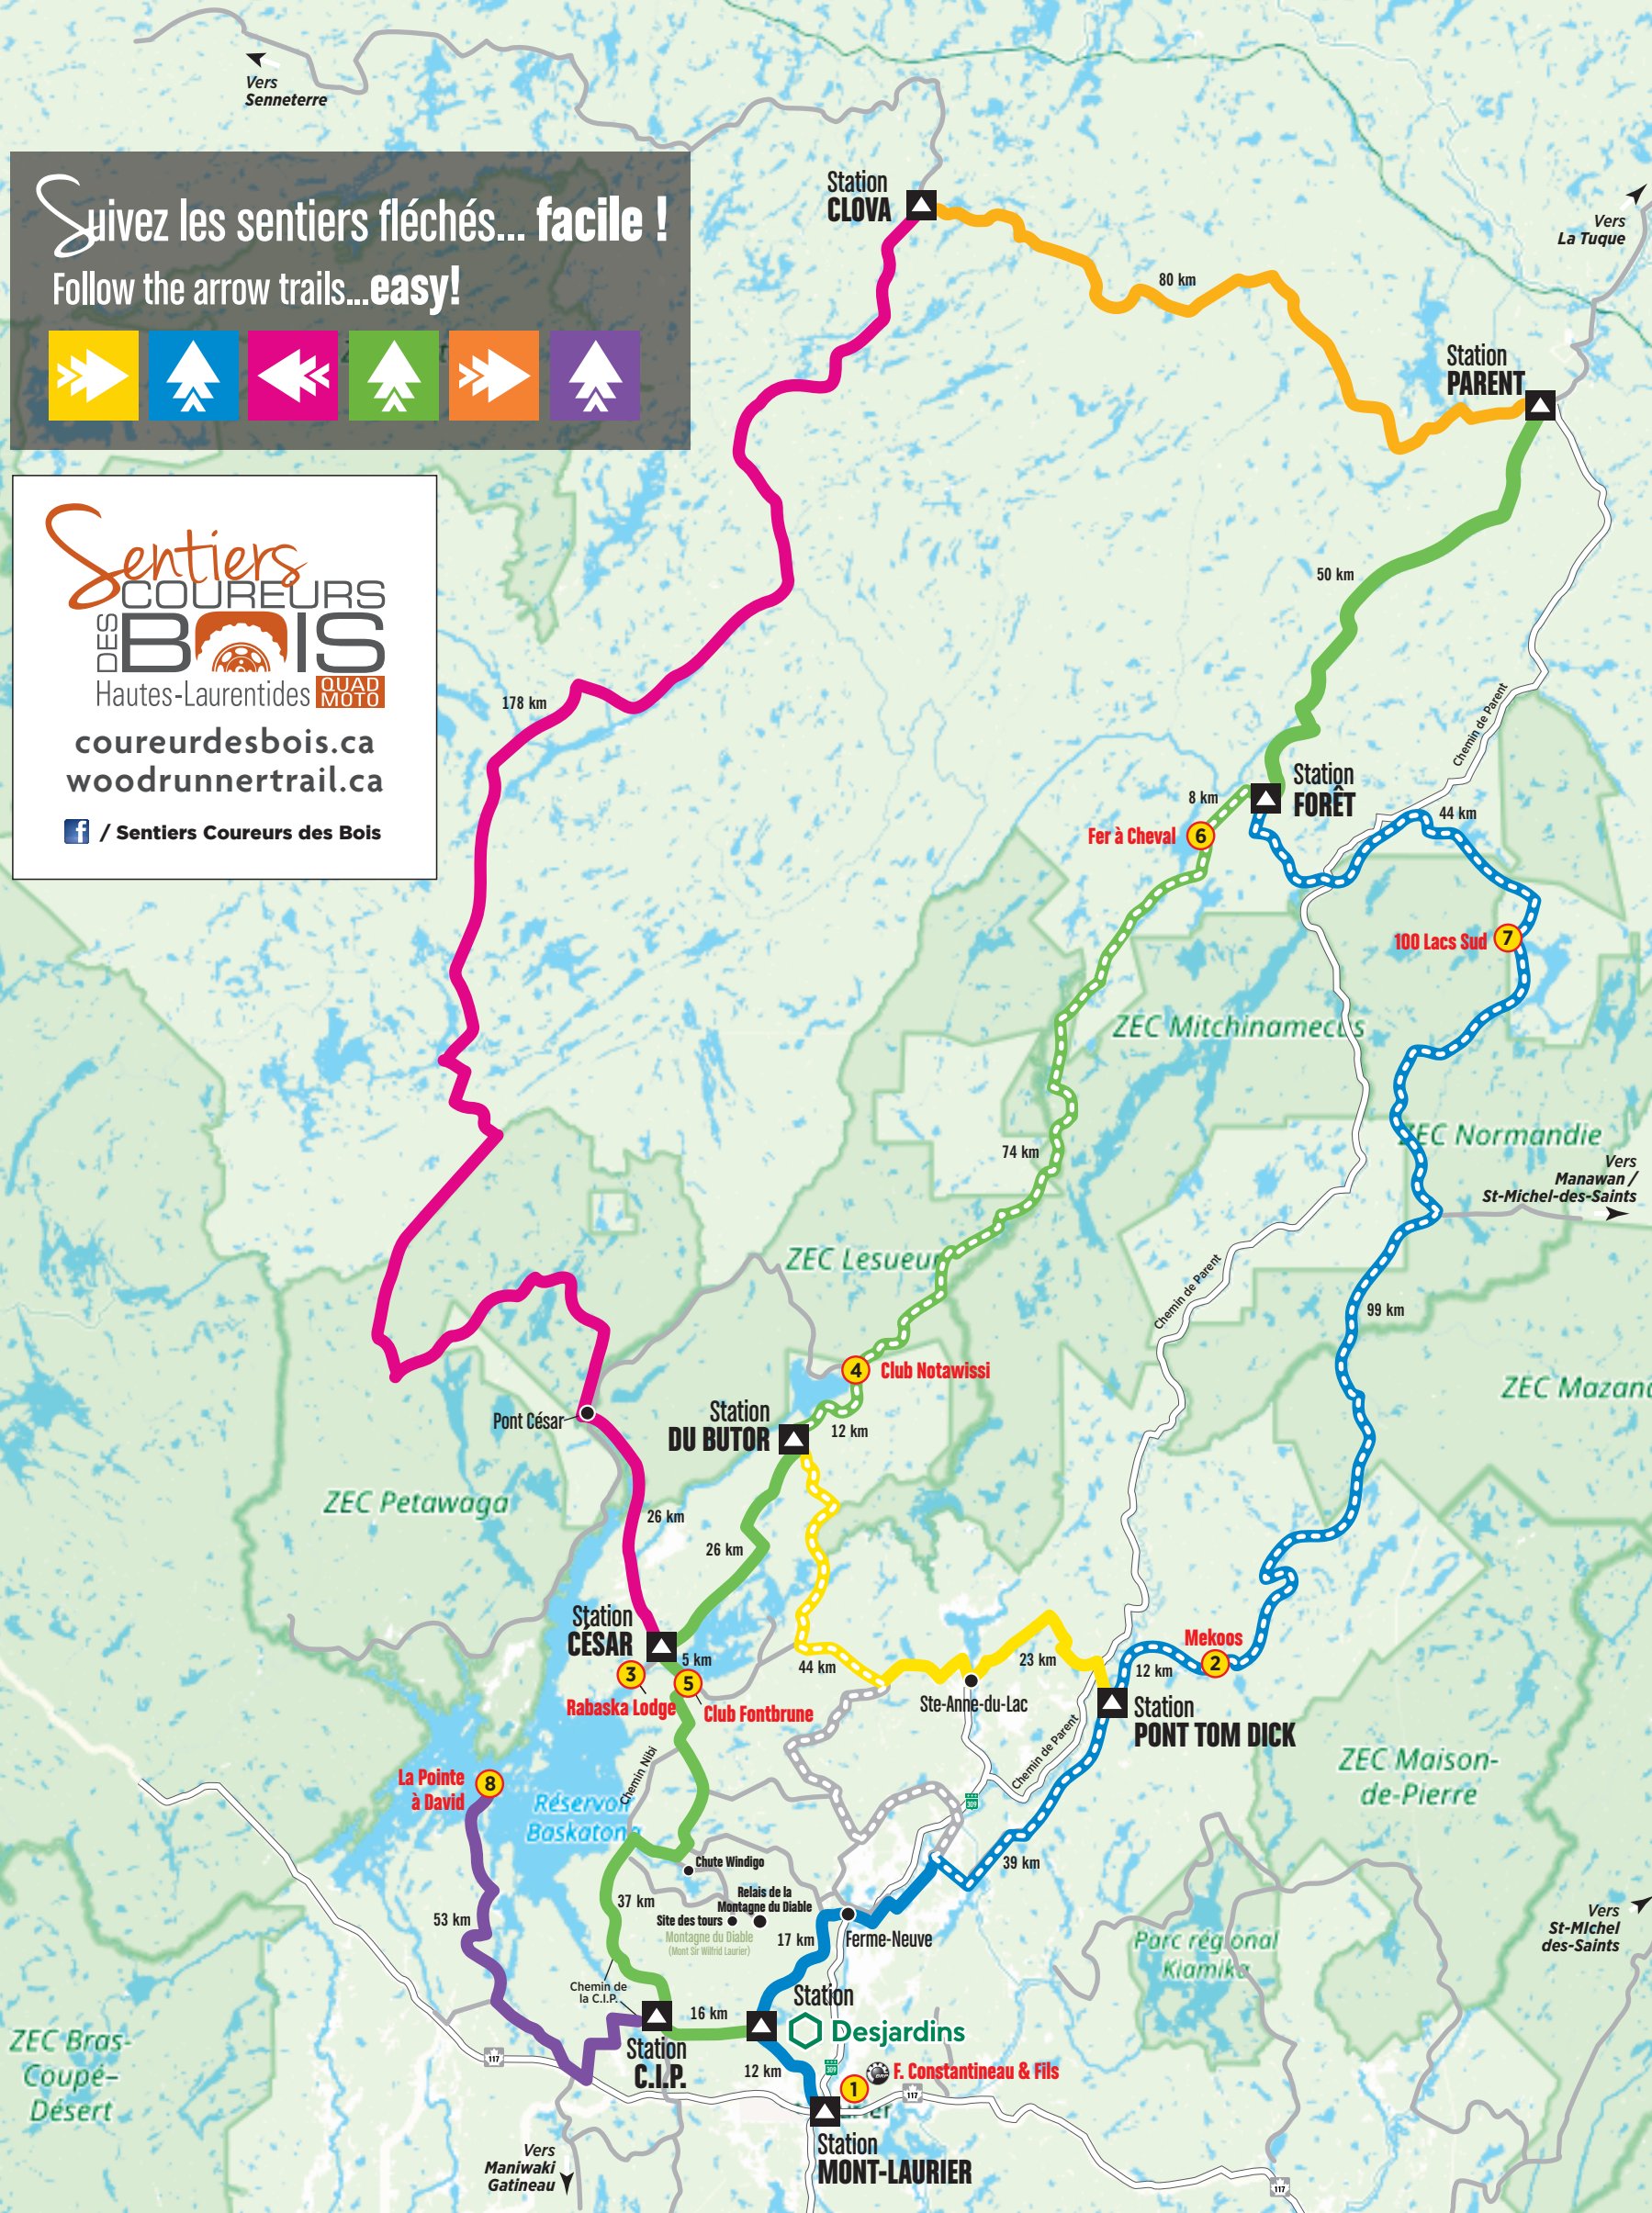

Vers Senneterre

Vers La Tuque

Suivez les sentiers fléchés... facile !  
Follow the arrow trails...easy!

**Sentiers**  
DES COUREURS  
**DES BOIS**  
Hautes-Laurentides **QUAD MOTO**

coureurdesbois.ca  
woodrunnertrail.ca

f / Sentiers Coureurs des Bois

Vers St-Michel-des-Saints

Vers Maniwaki Gatineau